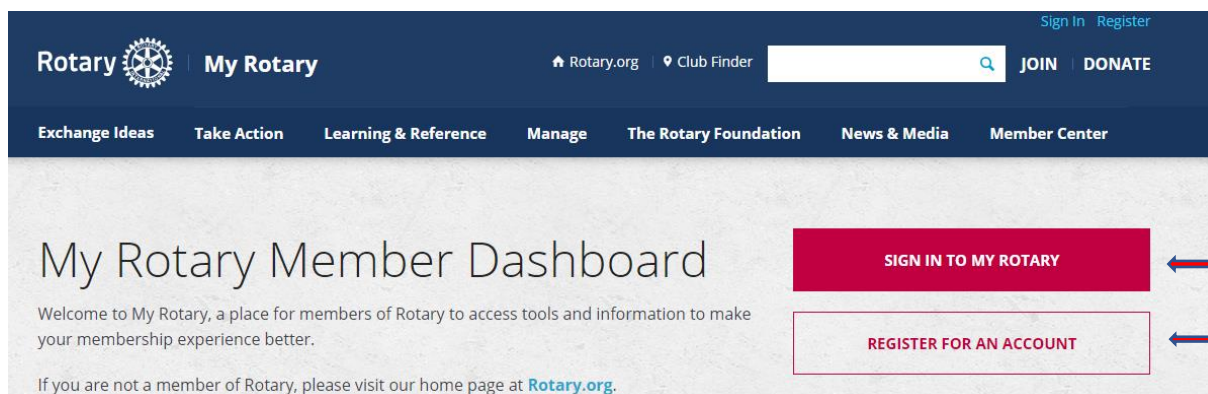

MY ROTARY

- GÅ TIL WWW.ROTARY.ORG
- Trykk på knappen My Rotary

- Har du vært inne i My Rotary tidligere så vet du hvordan du kommer videre,
- Har du aldri vært innom så trykk på knappen Register for an account og følg instruksjonene.
- Husker du ikke om du har vært innom så gå til sign in to my Rotary og trykk på Forgot password og følg instruksjonene.

Hvordan finne Rotary Club Central, Brand Center, Rapporter osv.:

Når du har kommet inn på My Rotary så trykk på knappen Manage og du får en ny meny, og der finner du en rekke undermenyer som du kan bruke.